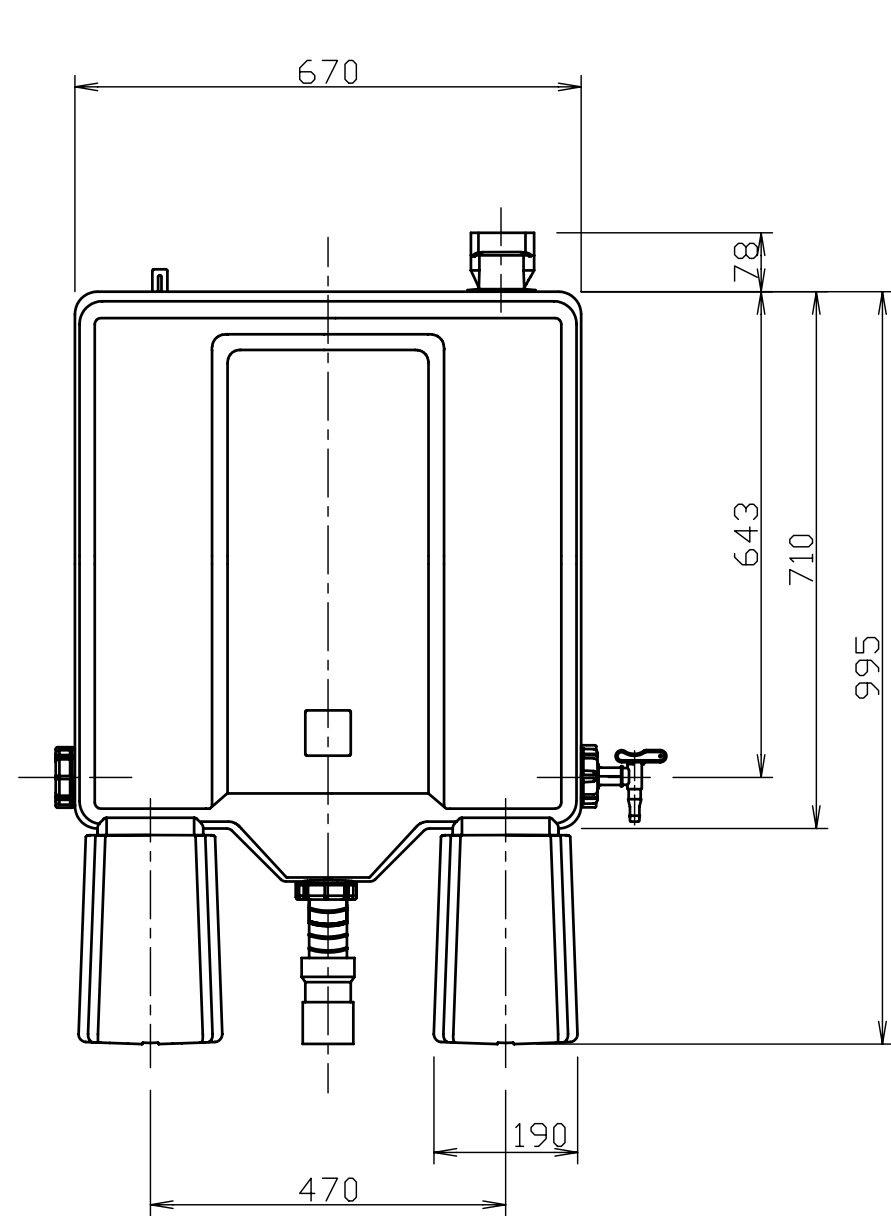

組み立て例

SEKISUI

雨水貯留槽

品名 雨水貯留槽「レインポット」
サイズ

品番 CU12

用紙 A3
縮尺 1/10

DATE

積水化学工業株式会社