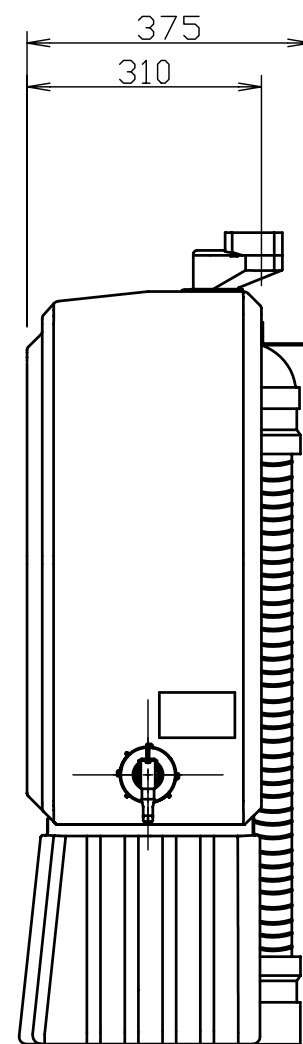

組み立て例

SEKISUI

雨水貯留槽

品名 雨水貯留槽「レインポット」
サイズ

品番 CU12

用紙 A3
縮尺 1/10

DATE

積水化学工業株式会社