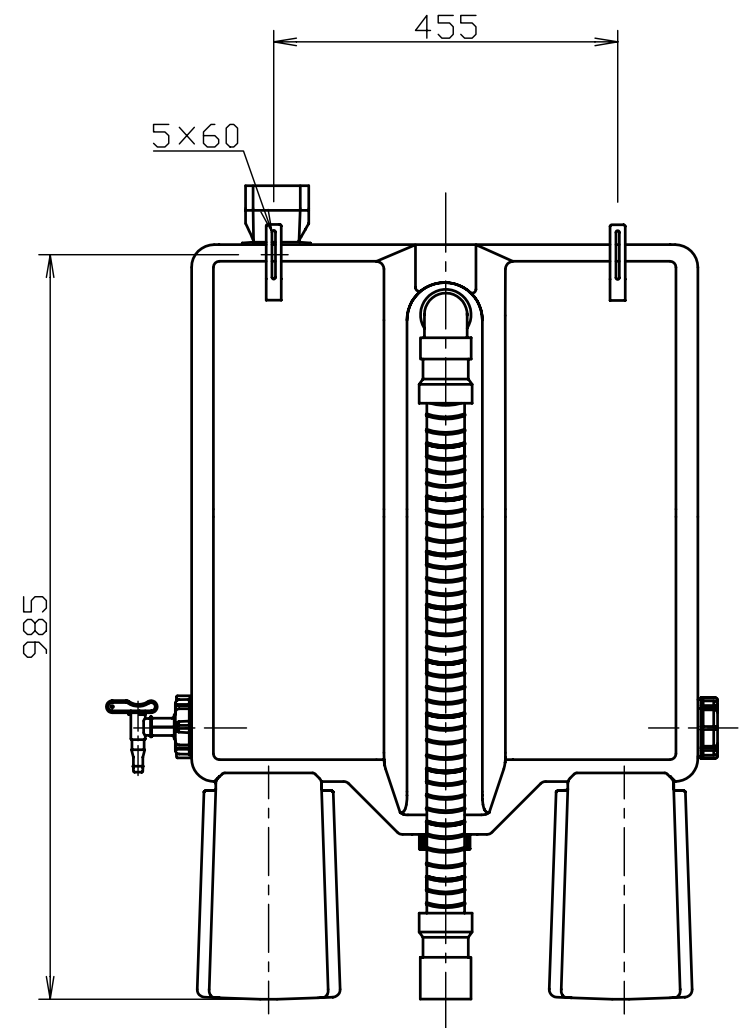

組み立て例

SEKISUI

雨水貯留槽

品名 雨水貯留槽「レインポット」
サイズ

品番 CU12

用紙 A3
縮尺 1/10

DATE

積水化学工業株式会社