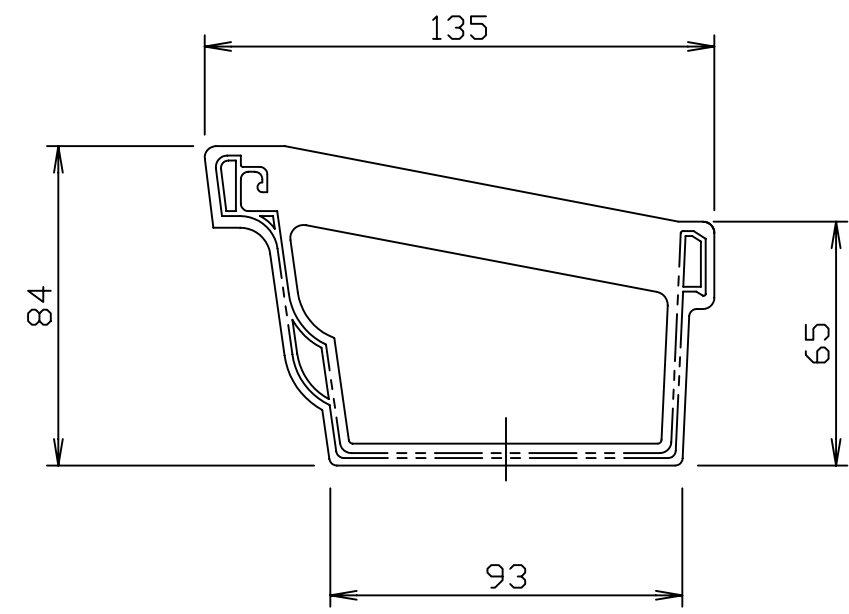

左

右

※ のきといの差込み寸法を示す

SEKISUI

アーバントップΣ90ゴールド

品名 止り(右・左)
サイズ Σ90

品番 GN20□
□には色番が入ります

用紙 A3
縮尺 1/2