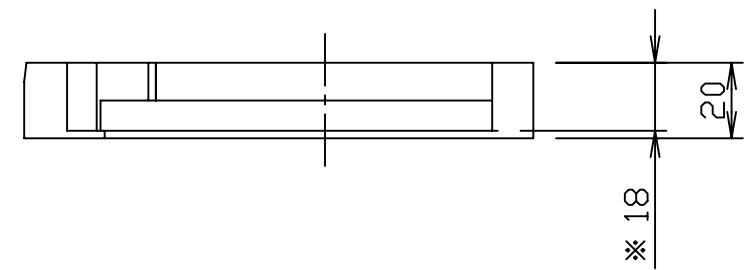

左

右

※ のきといの差込み寸法を示す

SEKISUI

アーバントップΣ90ゴールド

品名 止り(右・左)
サイズ Σ90

品番 GN20□
□には色番が入ります

用紙 A3
縮尺 1/2