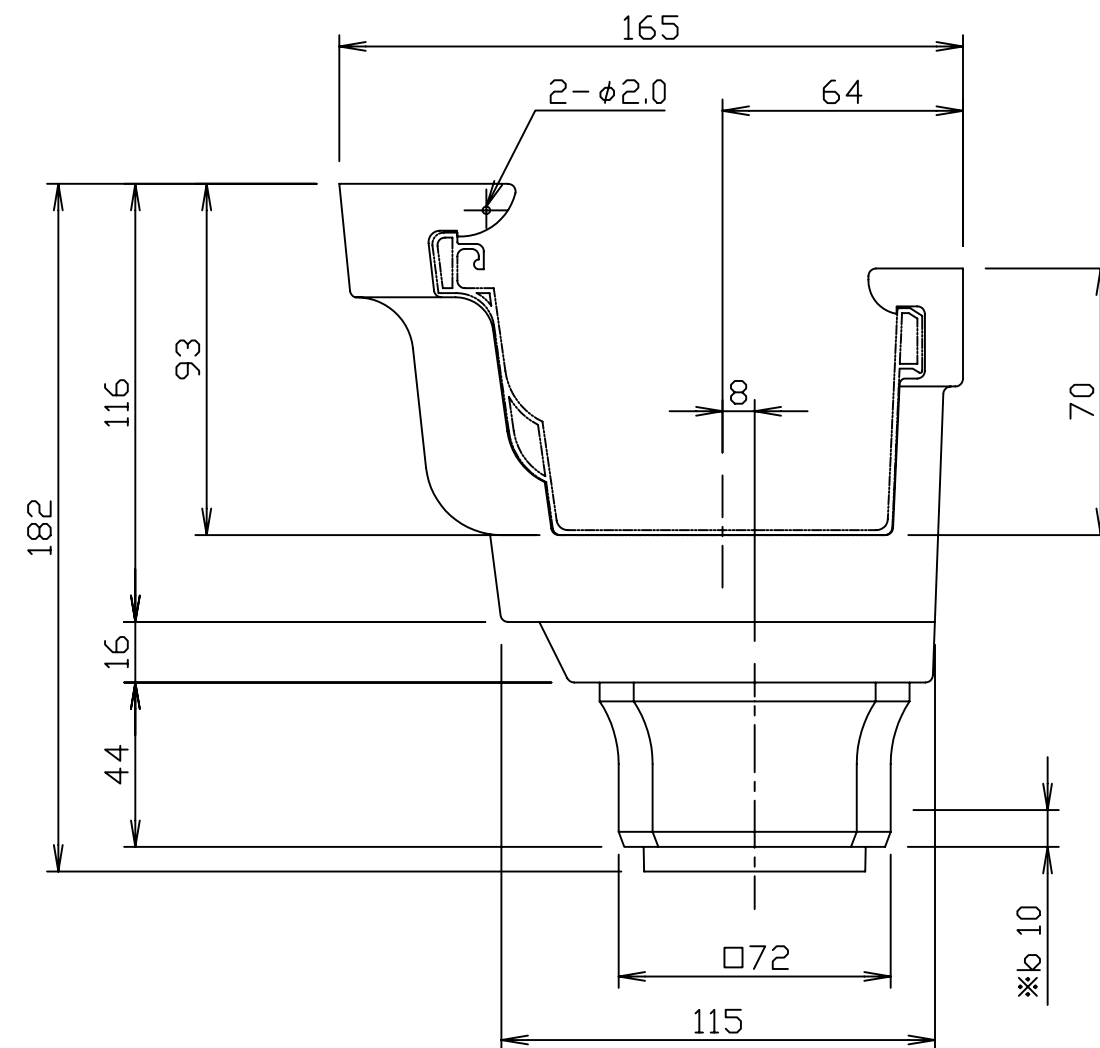

じょうご用ストッパー2個入り

※a 軒樋の差込寸法を示す  
 ※b 角々エルボの差込寸法を示す

**SEKISUI**

アーバントップΣ90ゴールド

品名 じょうご  
 サイズ Σ90-Y60・UT60

品番 GN24□  
 □には色品番が入ります

用紙 A3  
 縮尺 1/2

DATE