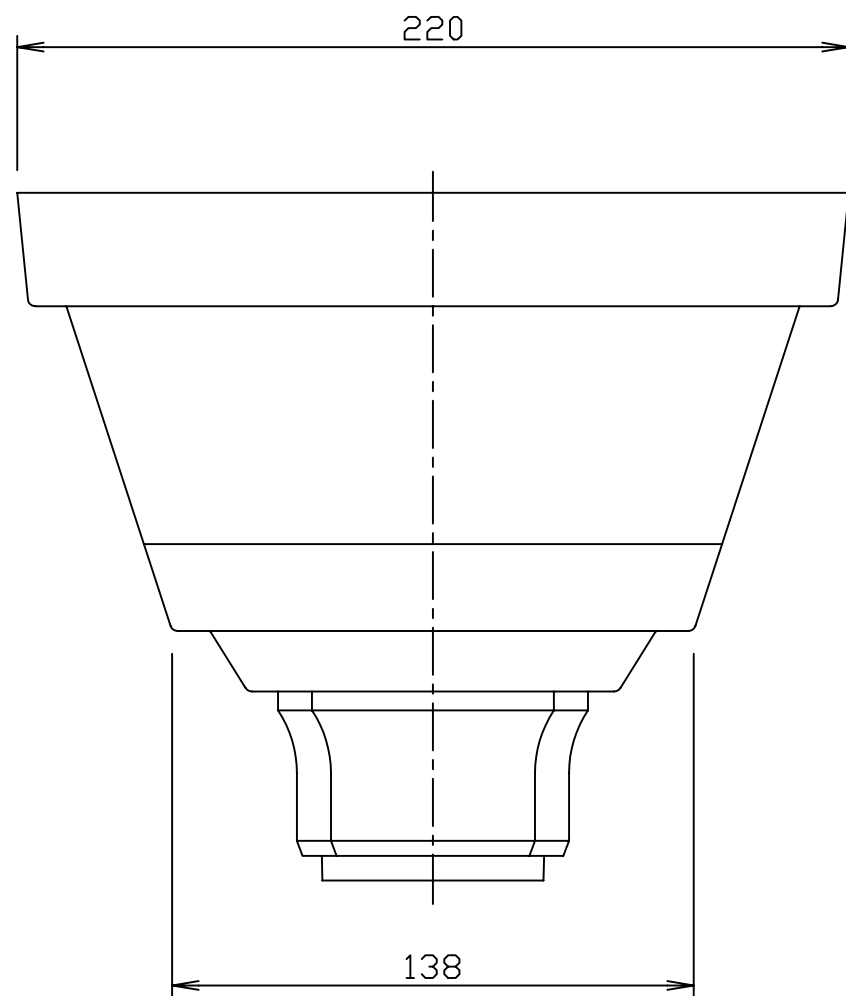

じょうご用ストッパー2個入り

※a 軒樋の差込寸法を示す  
 ※b 角々エルボの差込寸法を示す

**SEKISUI**

アーバントップΣ90ゴールド

品名 じょうご  
 サイズ Σ90-Y60・UT60

品番 GN24□  
 □には色品番が入ります

用紙 A3  
 縮尺 1/2

DATE