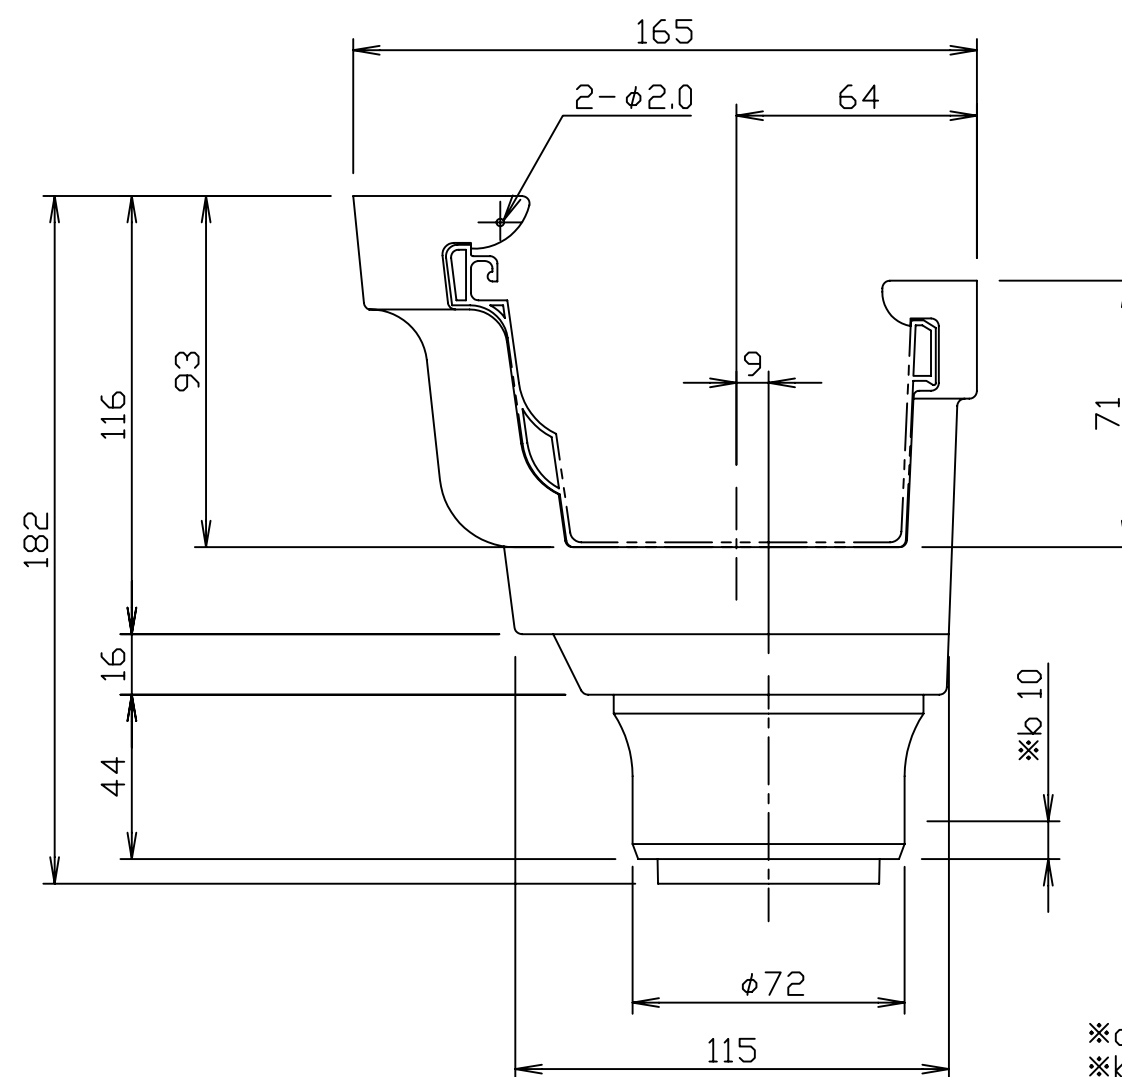

じょうご用ストッパー2個入り

※a 軒樋の差込寸法を示す
 ※b 角々エルボの差込寸法を示す

SEKISUI

アーバントップΣ90ゴールド

品名 じょうご
 サイズ Σ90-UT60

品番 GN25□
 □には色品番が入ります

用紙 A3
 縮尺 1/2

DATE