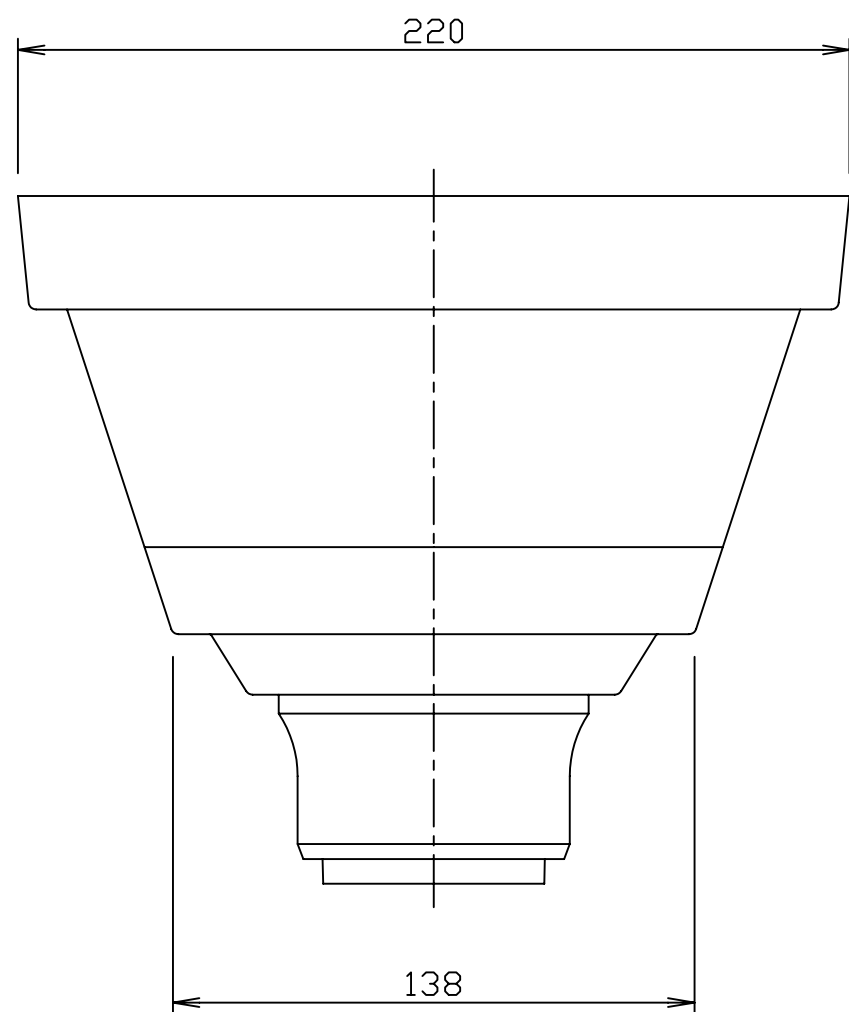

じょうご用ストッパー2個入り

※a 軒樋の差込寸法を示す
 ※b 角々エルボの差込寸法を示す

SEKISUI

アーバントップΣ90ゴールド

品名 じょうご
 サイズ Σ90-UT60

品番 GN25□
 □には色品番が入ります

用紙 A3
 縮尺 1/2

DATE