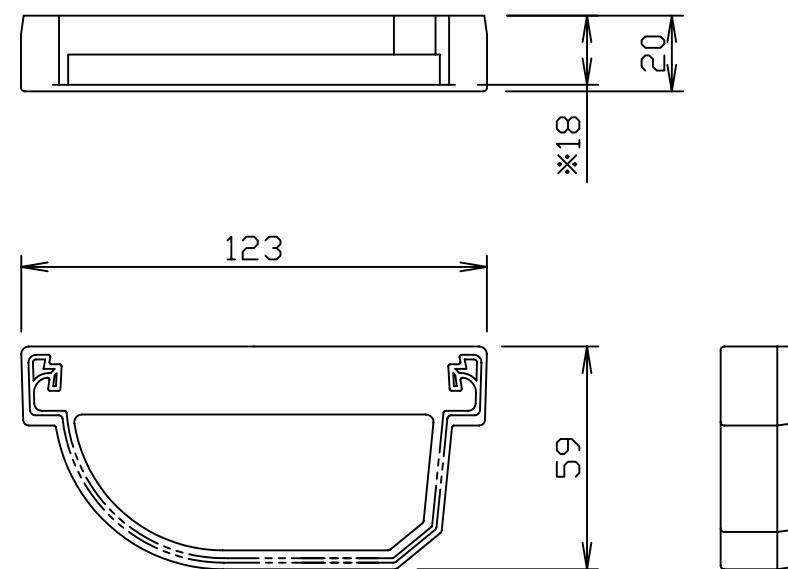

左

右

※ のきといの差込み寸法を示す

SEKISUI

新・丸トップRV105

品名 止り(右・左)
サイズ RV105

品番 GQ63□
□には色品番が入ります

用紙 A3
縮尺 1/2