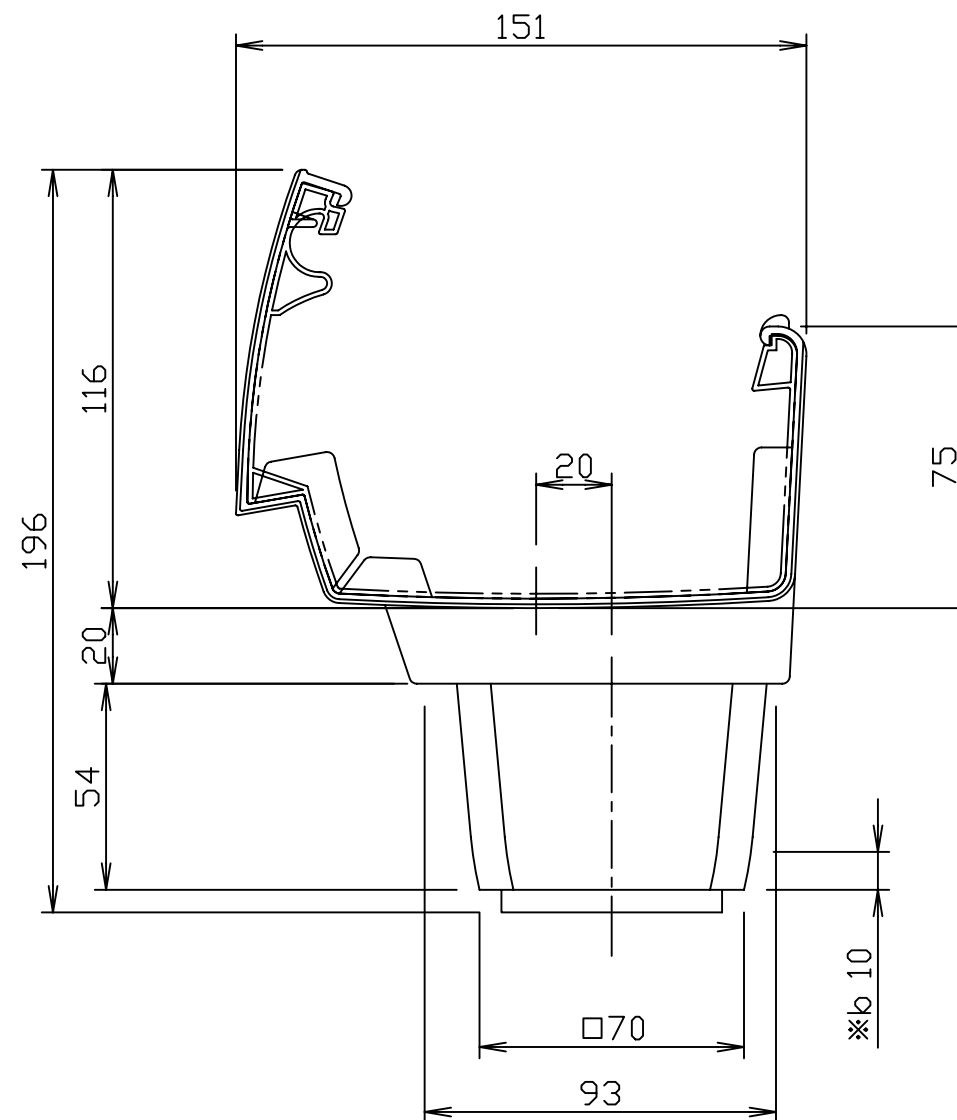

洋風じょうご用ストッパー2個入り

*a のきといの差込み寸法を示す
 *b 角々エルボの差込み寸法を示す

SEKISUI

アートフェイスT120

品名 洋風じょうご
 サイズ T120-Y60・UT60

品番 PD59□
 □には色品番が入ります

用紙 A3
 縮尺 1/2

DATE