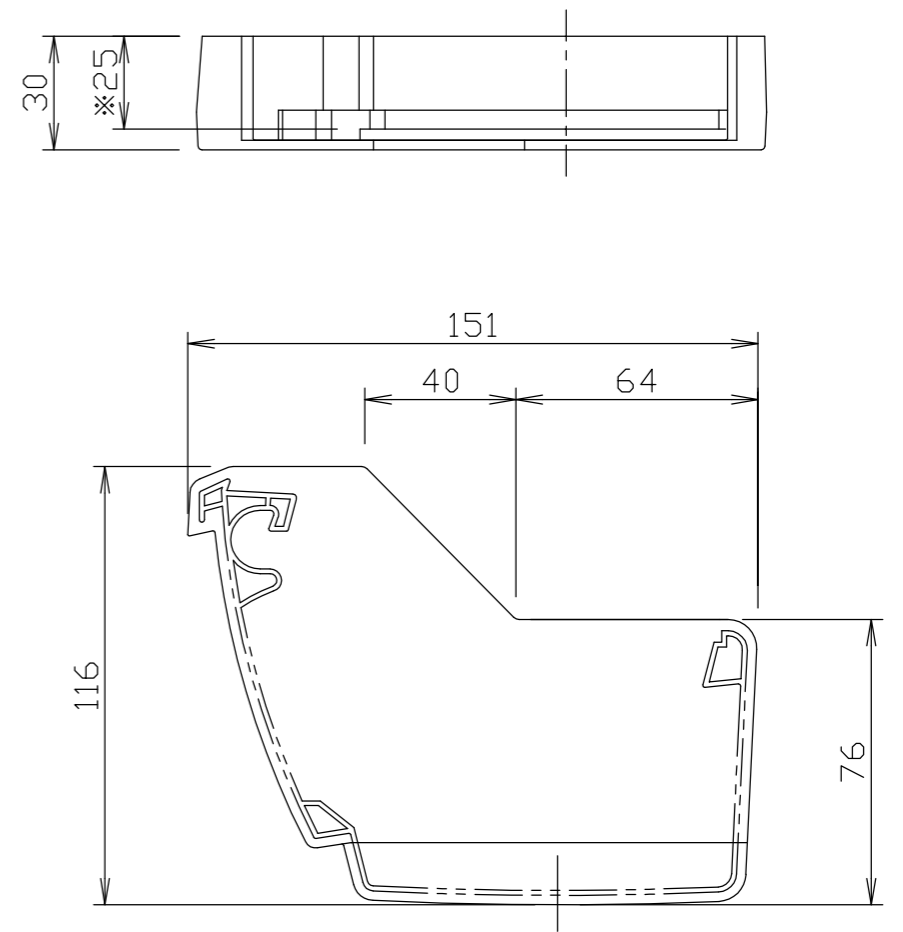

左

右

※ のきといの差込み寸法を示す

|  |             |     |          |   |    |     |      |            |
|--|-------------|-----|----------|---|----|-----|------|------------|
|  | アートフェイスH120 | 品名  | 止り (右・左) | 品番<br><b>PE63□</b><br><small>□には色番が入ります</small> | 用紙 | A3  | DATE | 積水化学工業株式会社 |
|  |             | サイズ | H120     |   | 縮尺 | 1/2 |      |            |