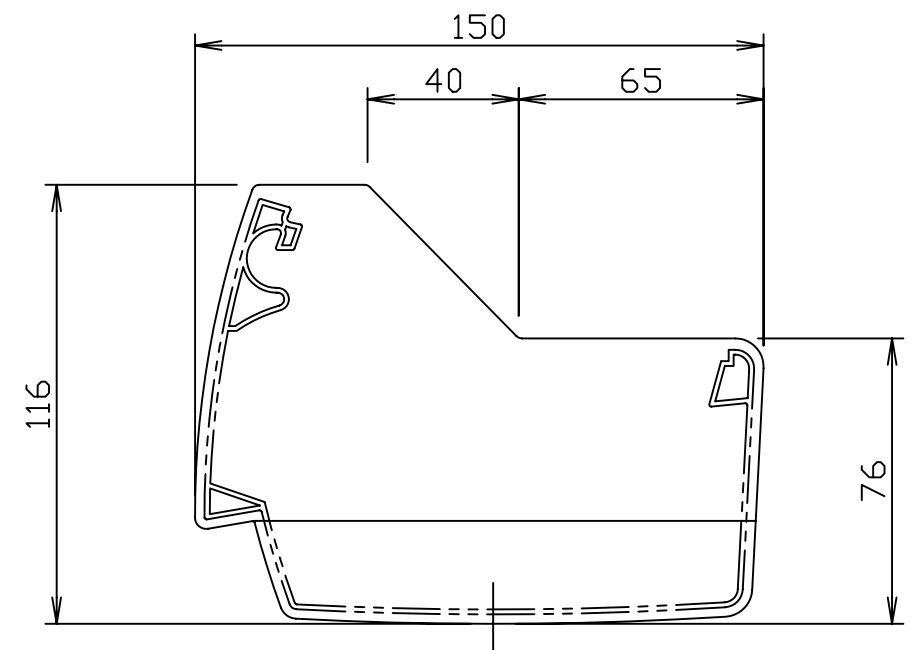

左

右

※ のきといの差込み寸法を示す

**SEKISUI**

アートフェイスT120

品名 止り(右・左)  
サイズ T120

品番 PE65□  
□には色品番が入ります

用紙 A3  
縮尺 1/2