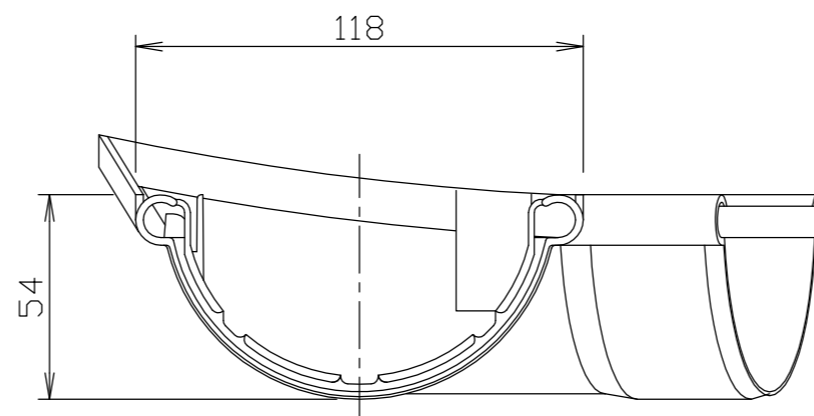

スリ飾り（出）Ⅱ型（GG84）装着用リブ

※ テリといの差込み寸法を示す。

SEKISUI	丸トップのきとい・半丸といH型	品名	テリ曲り GS式	品番	GH08□	用紙	A3	DATE	積水化学工業株式会社
		サイズ	105(H-50)-76°		口には色品番が入ります	縮尺	1/2		