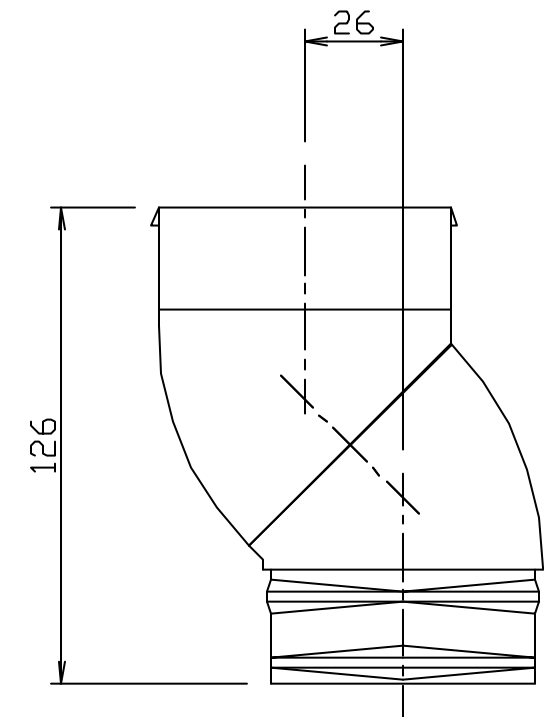

縮尺 1/2

※ たてといの差込み寸法を示す。

品 種	丸トップ たてとい	品名・サイズ	自在エルボ UT75	品 番	GH32	尺 度	1/1
						積水化学工業株式会社 建材	A3