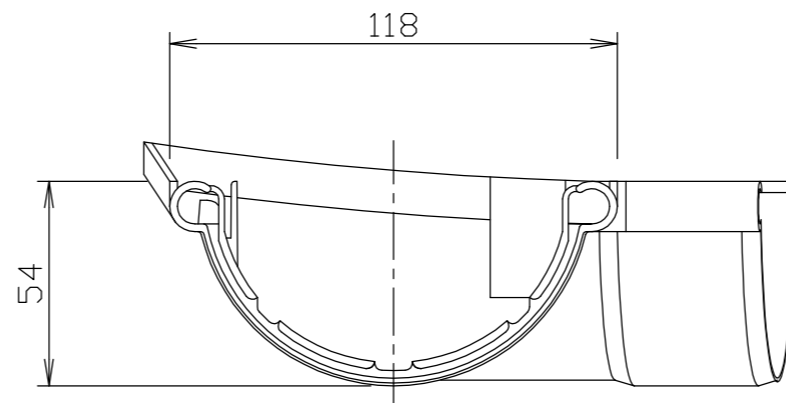

テリ飾り（出）Ⅱ型（GG84）装着用リブ

※ テリといの差込み寸法を示す。

SEKISUI

丸トップのきとい・半丸といH型

品名	テリ曲り GS式
サイズ	105(H-50)-85°

品番	GK35□
□には色番が入ります	

用紙	A3
縮尺	1/2

DATE	. . .
------	-------