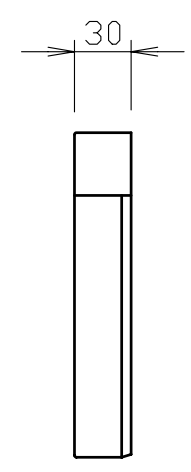

左

右

※ のきといの差込み寸法を示す。

品 種	大型 のきとい	品名・サイズ	止り(右・左) V500	品 番	GM79	尺 度	1/4
積水化学工業株式会社 建材							