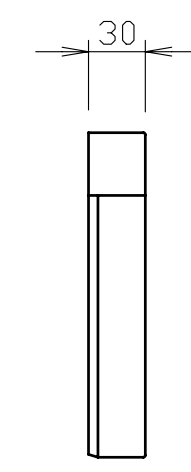

左

右

※ のきといの差込み寸法を示す。

品 種	大型 のきとい	品名・サイズ	止り(右・左) V500	品 番	GM79	尺 度	1/4
積水化学工業株式会社 建材							