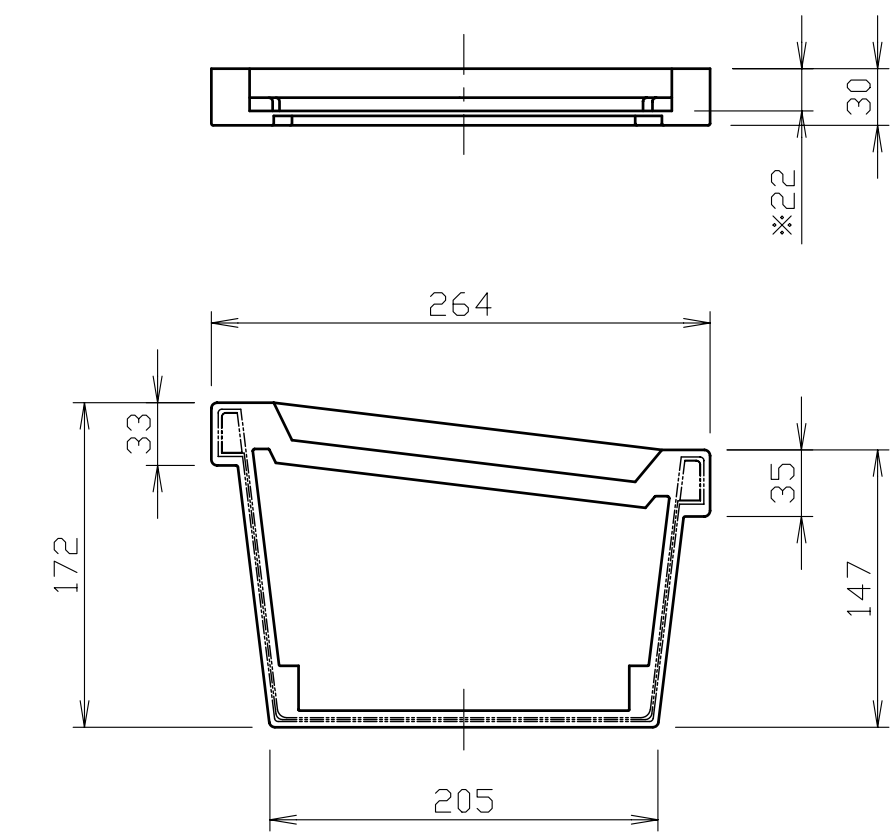

左

右

※ のきといの差込み寸法を示す。

品 種	大型 のきとい	品名・サイズ	止り(右・左) V500	品 番	GM79	尺 度	1/4
積水化学工業株式会社 建材							