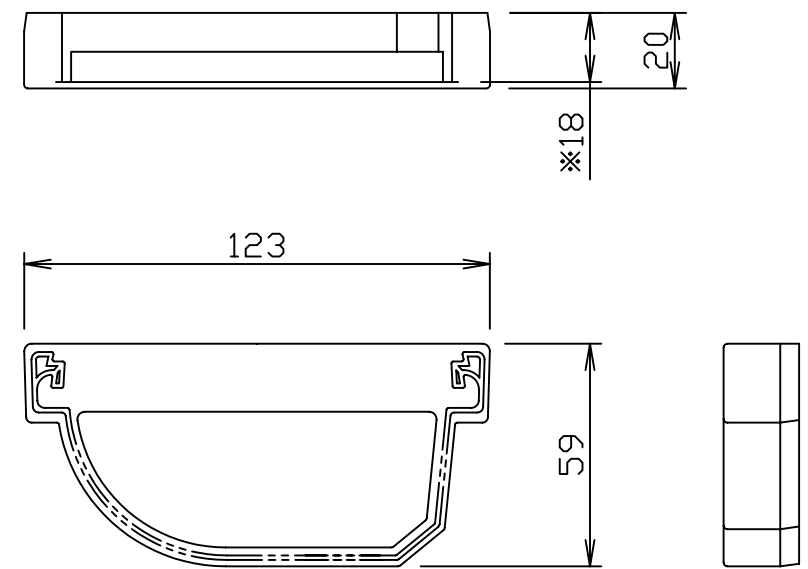

左

右

※ のきといの差込み寸法を示す

**SEKISUI**

新・丸トップRV105

品名 止り(右・左)  
サイズ RV105

品番 GT73M  
口には色品番が入ります

用紙 A3  
縮尺 1/2