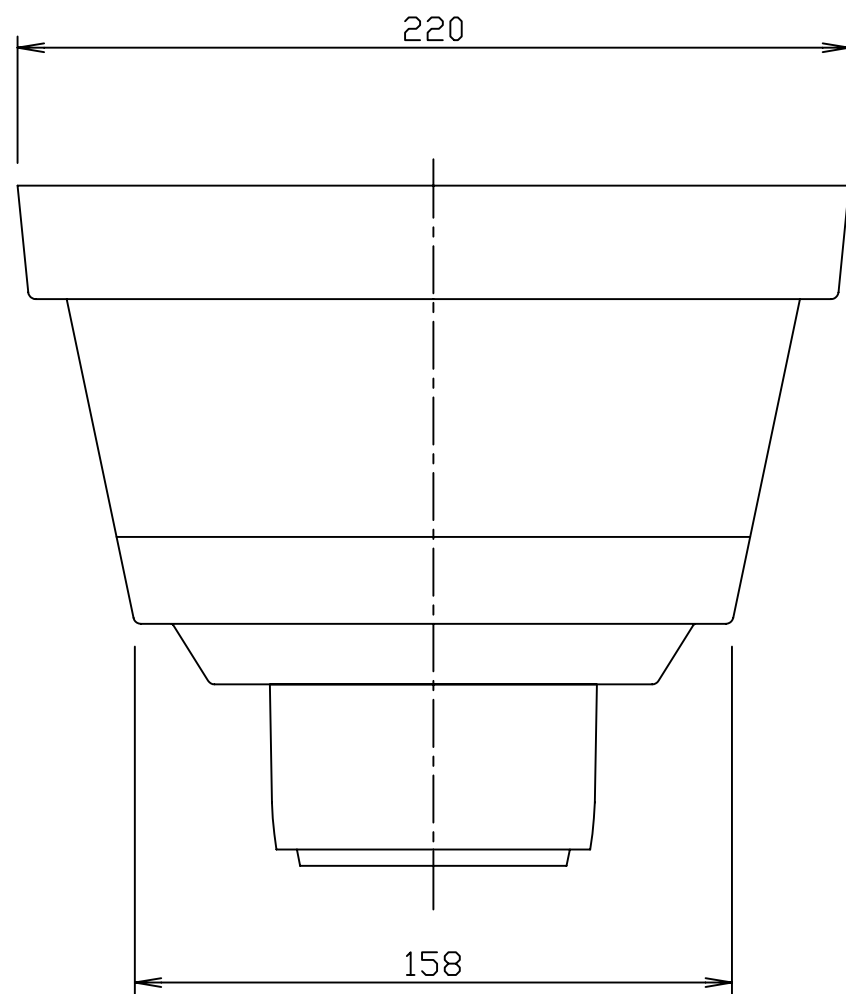

じょうご用ストッパー2個入り

※ α 軒樋の差込寸法を示す
 ※ β 角々エルボの差込寸法を示す

SEKISUI

アーバントップ $\Sigma 90$ ゴールド

品名 じょうご
 サイズ $\Sigma 90$ -UT75

品番 GT87□
 □には色品番が入ります

用紙 A3
 縮尺 1/2

DATE