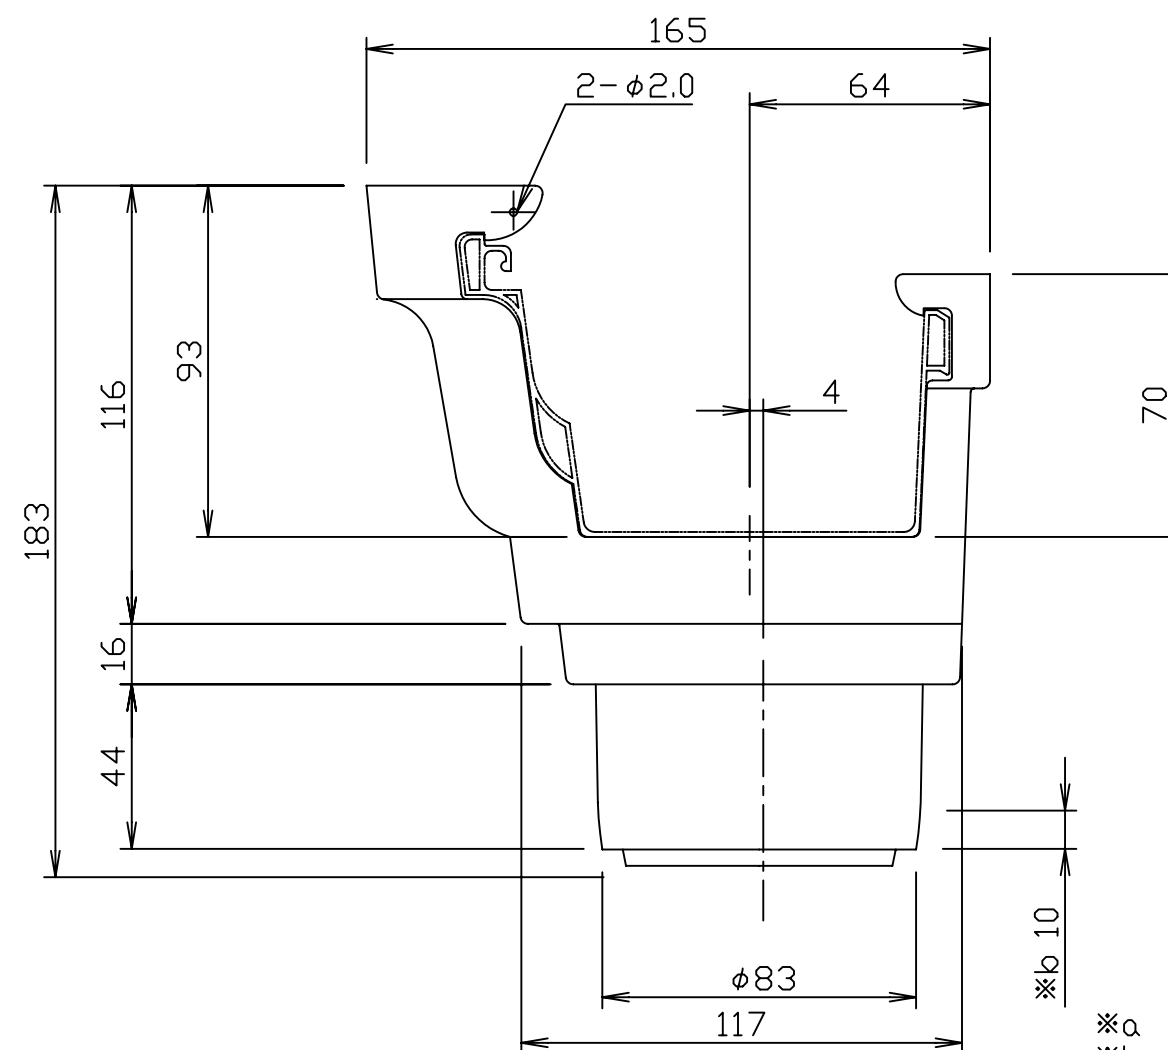

じょうご用ストッパー2個入り

※ α 軒樋の差込寸法を示す
 ※ β 角々エルボの差込寸法を示す

SEKISUI

アーバントップ $\Sigma 90$ ゴールド

品名 じょうご
 サイズ $\Sigma 90$ -UT75

品番 GT87□
 □には色品番が入ります

用紙 A3
 縮尺 1/2

DATE