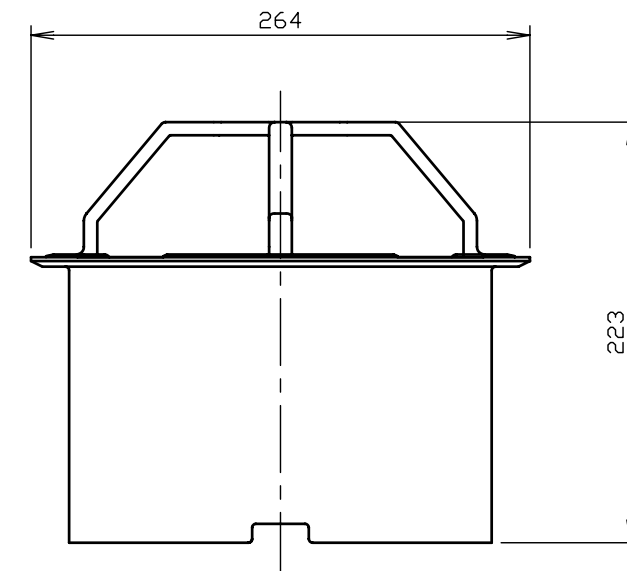

本 体

キャップ

組み合わせ

SEKISUI

大型たてとい

品名 自在ドレン 丸型
 サイズ VU・VP200

品番 GU17□
□には色品番が入ります

用紙 A3
 縮尺 1/4