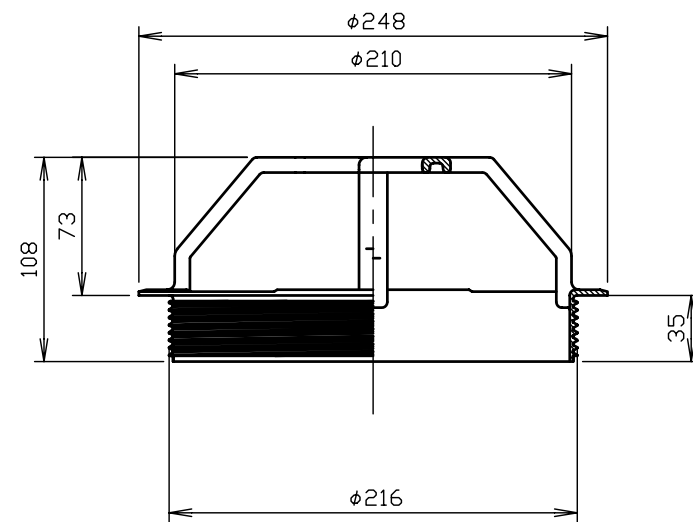

本 体

キャップ

組み合わせ

SEKISUI

大型たてとい

品名 自在ドレン 丸型
 サイズ VU・VP200

品番 GU17□
□には色品番が入ります

用紙 A3
 縮尺 1/4