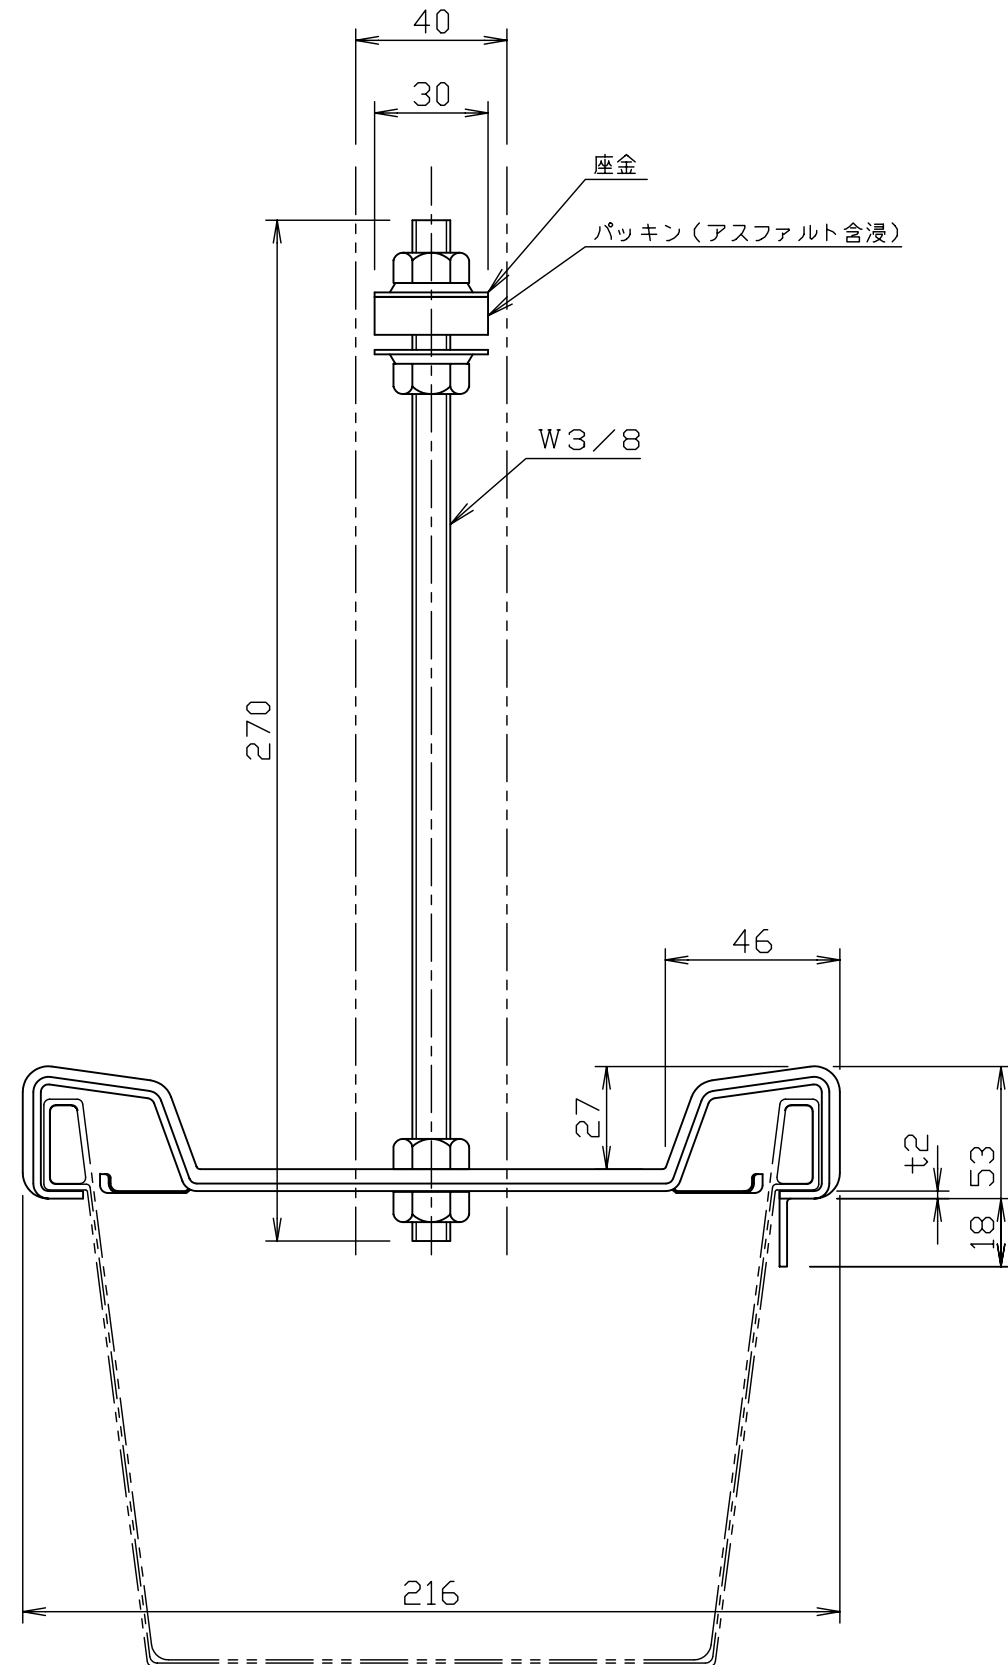

スライド巾

座金

パッキン(アスファルト含浸)

W3/8

30

品 種 大型 のきとい

品名・サイズ ステンレス金具折版吊 P250・P300-L270

品 番 LK95

尺 度 1/2

積水化学工業株式会社 建材

A1