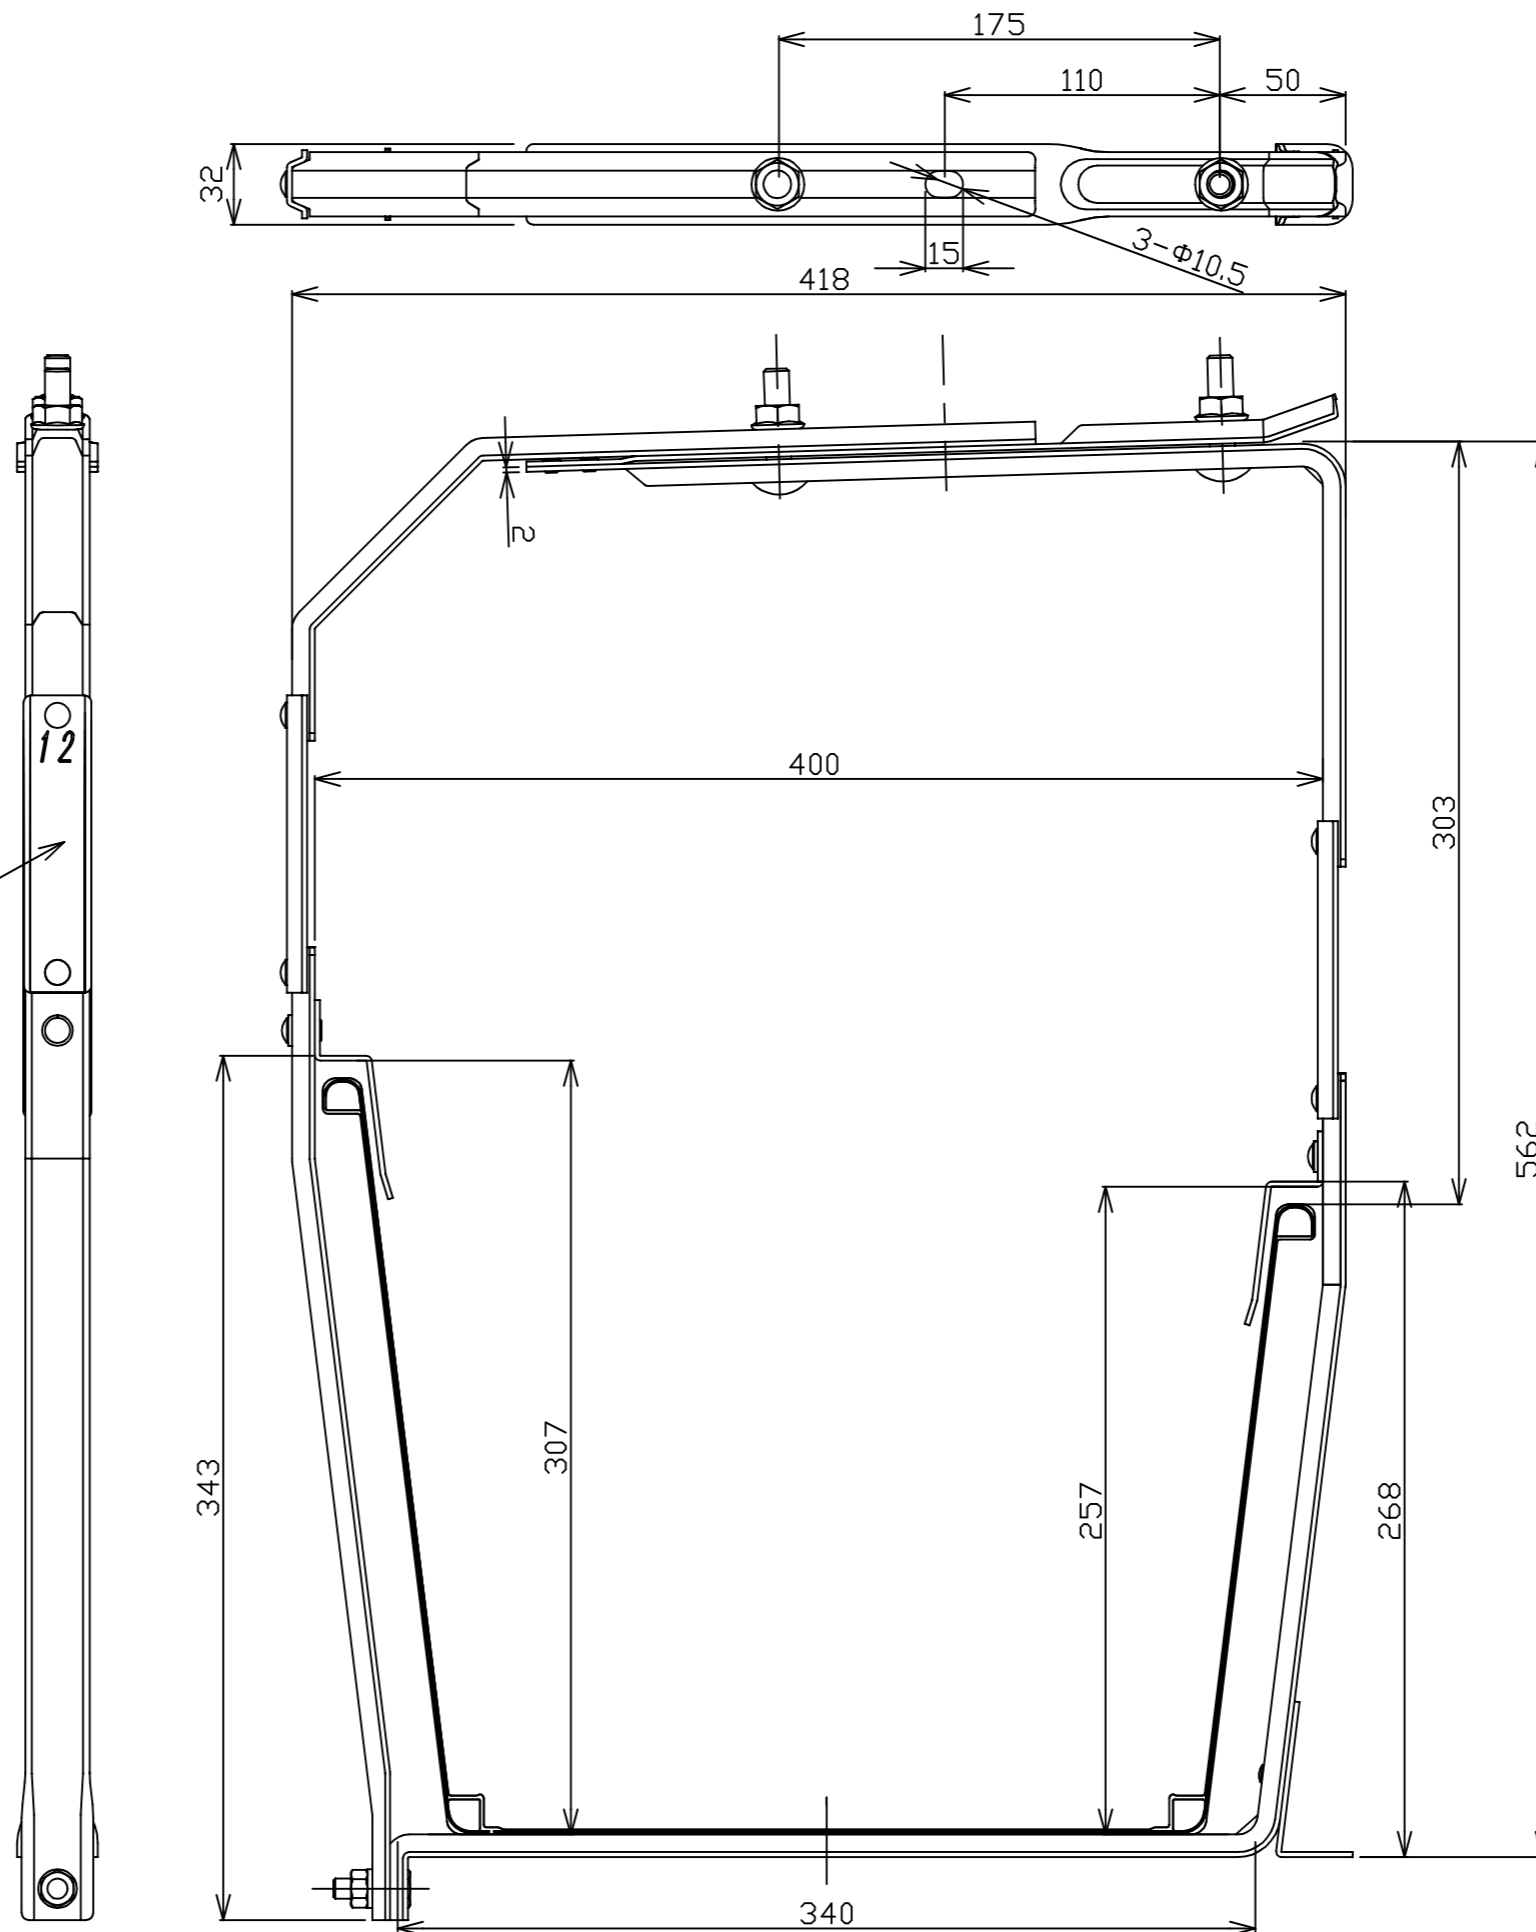

番手

SEKISUI

大型のきとい

品名 亜鉛メッキ金具 12番手
サイズ V-MAX

品番 LX12□
口には色番が入ります

用紙 A3
縮尺 1/3

DATE

積水化学工業株式会社