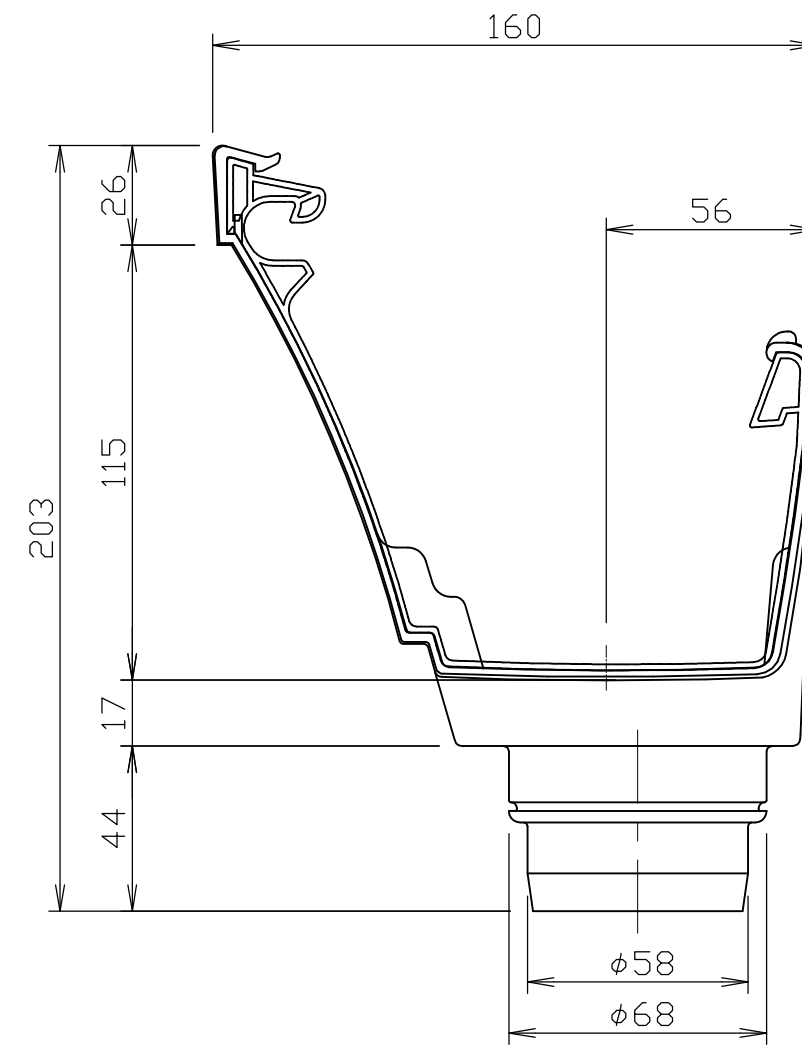

洋風じょうご用ストッパー2個入り

※ のきといの差込み寸法を示す

SEKISUI

アートフェイスVM160

品名 洋風じょうご
サイズ VM160

品番 PG21□
□には色品番が入ります

用紙 A3
縮尺 1/2

DATE