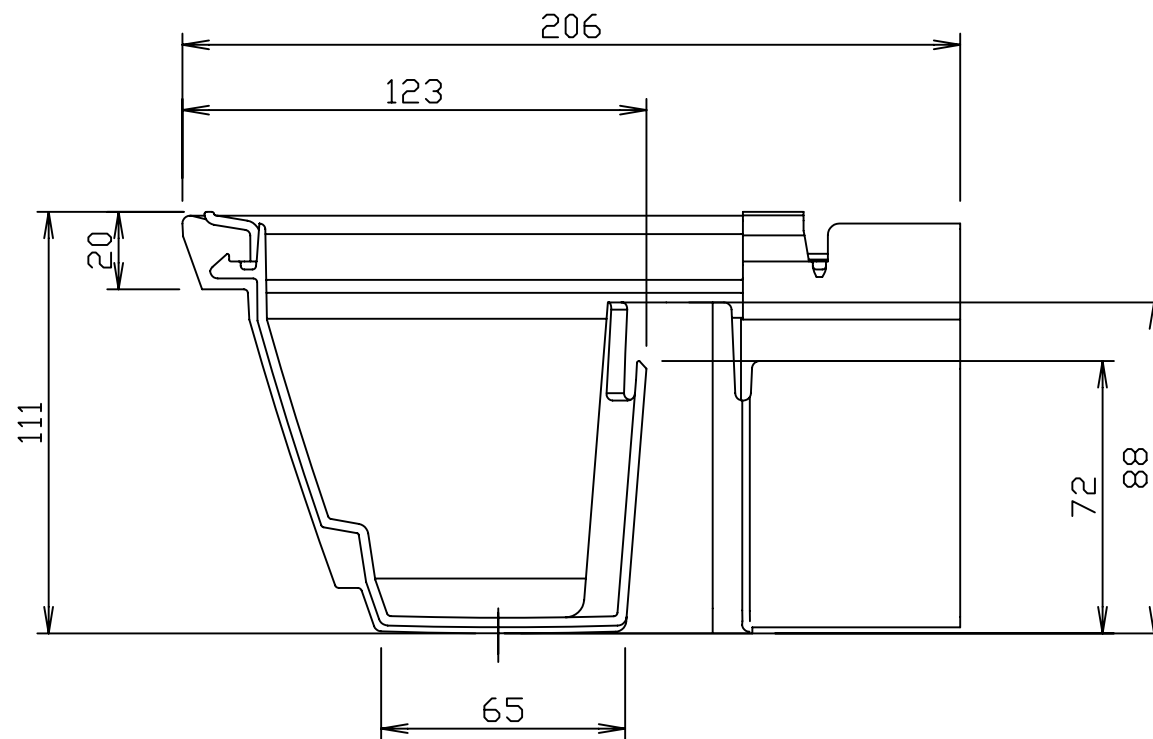

クリップ 2個

※ のきとこの差込み寸法を示す

SEKISUI

アートフェイスVM120

品名 インサイド曲り(出)Ⅱ
サイズ VM120

品番 PG55□
□には色品番が入ります

用紙 A3
縮尺 1/2

DATE