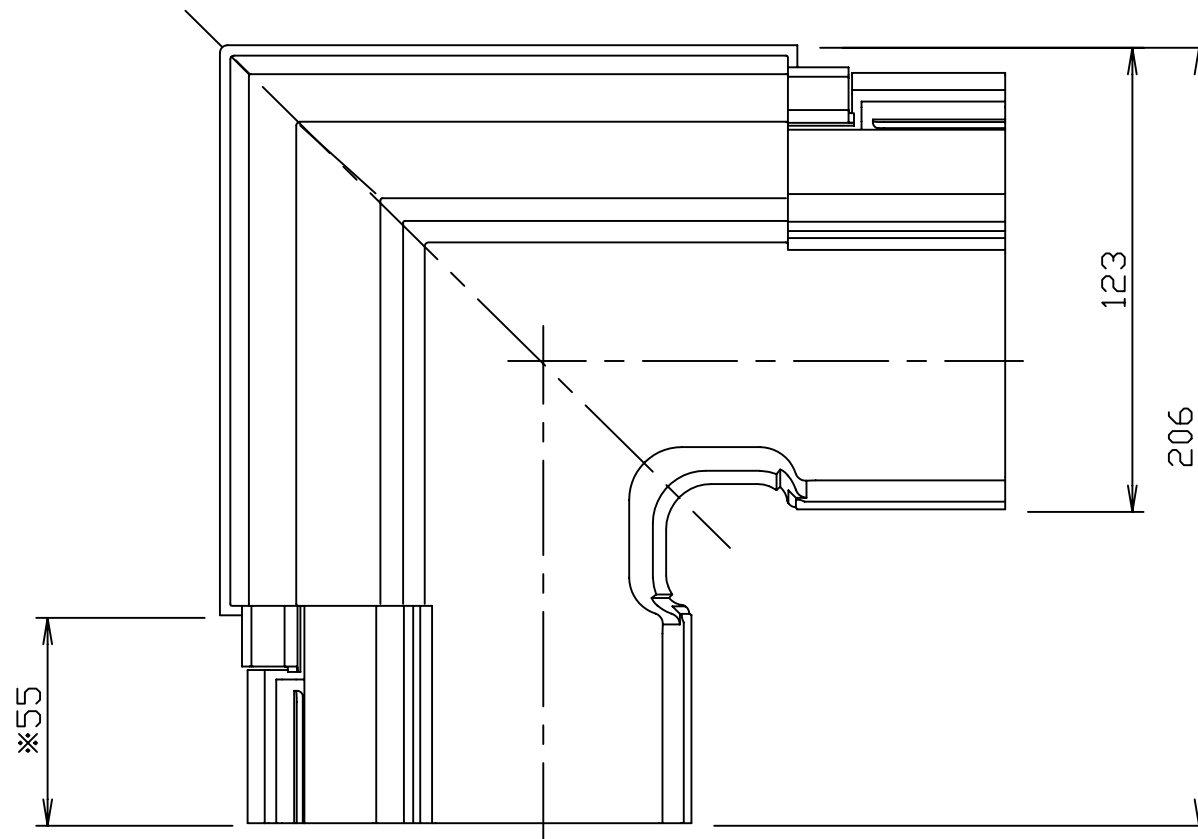

クリップ 2個

※ のきとこの差込み寸法を示す

SEKISUI

アートフェイスVM120

品名 インサイド曲り(出)Ⅱ
サイズ VM120

品番 PG55□
□には色品番が入ります

用紙 A3
縮尺 1/2

DATE